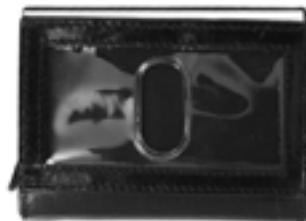

Portefeuille Evan

RFID - Noir
9.80 x 7.30 cm