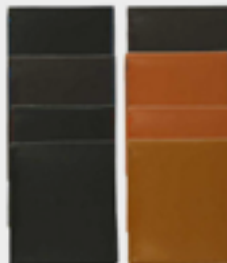

## Portefeuille Jack

Couleurs disponibles : taupe (2),  
cognac (1), marron (4) et noir (3)

15 x 10.50 cm

Réf : 7821004

## Portefeuille Cruz RFID

Couleurs disponibles : taupe (1),  
cognac/orange (2), marron/bleu (3),  
cognac/bleu (4), marron (5), noir (6),  
noir/rouge (7), noir/bleu (8)

12.40 x 10.20 cm

Réf : 7821005